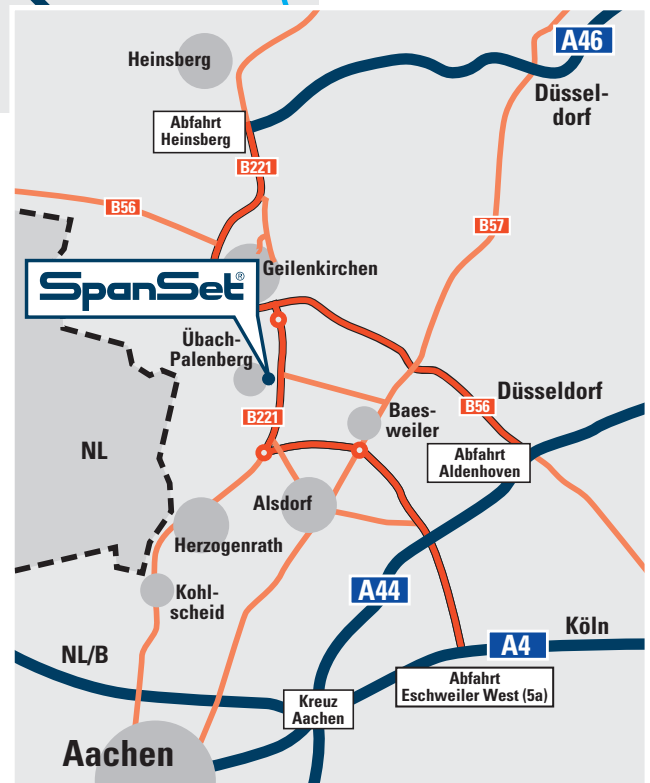

So finden Sie zu uns:

aus Richtung Köln

Autobahn A4 bis Abfahrt Eschweiler West (5a) – Richtung Alsdorf / Übach-Palenberg immer der Vorfahrtstraße folgen bis zum zweiten Kreisverkehr – rechts Richtung Übach-Palenberg abbiegen – an der dritten Ampelkreuzung links abbiegen – 500 m rechts SpanSet-Firmengelände

aus Richtung Aachen – Belgien – Niederlande

Autobahn A44 bis Abfahrt Alsdorf-Hoengen – Richtung Alsdorf / Übach-Palenberg immer der Vorfahrtstraße folgen bis zum zweiten Kreisverkehr – rechts Richtung Übach-Palenberg abbiegen – an der dritten Ampelkreuzung links abbiegen – 500 m rechts SpanSet-Firmengelände

aus Richtung Düsseldorf

Autobahn A44 bis Abfahrt Aldenhoven – B56 Richtung Geilenkirchen – B221 bis Übach-Palenberg – an der zweiten Ampelkreuzung rechts – 500 m rechts SpanSet-Firmengelände

oder A46 bis Ende – links B221 Richtung Geilenkirchen – B221 bis Übach-Palenberg – an der zweiten Ampelkreuzung rechts – 500 m rechts SpanSet-Firmengelände