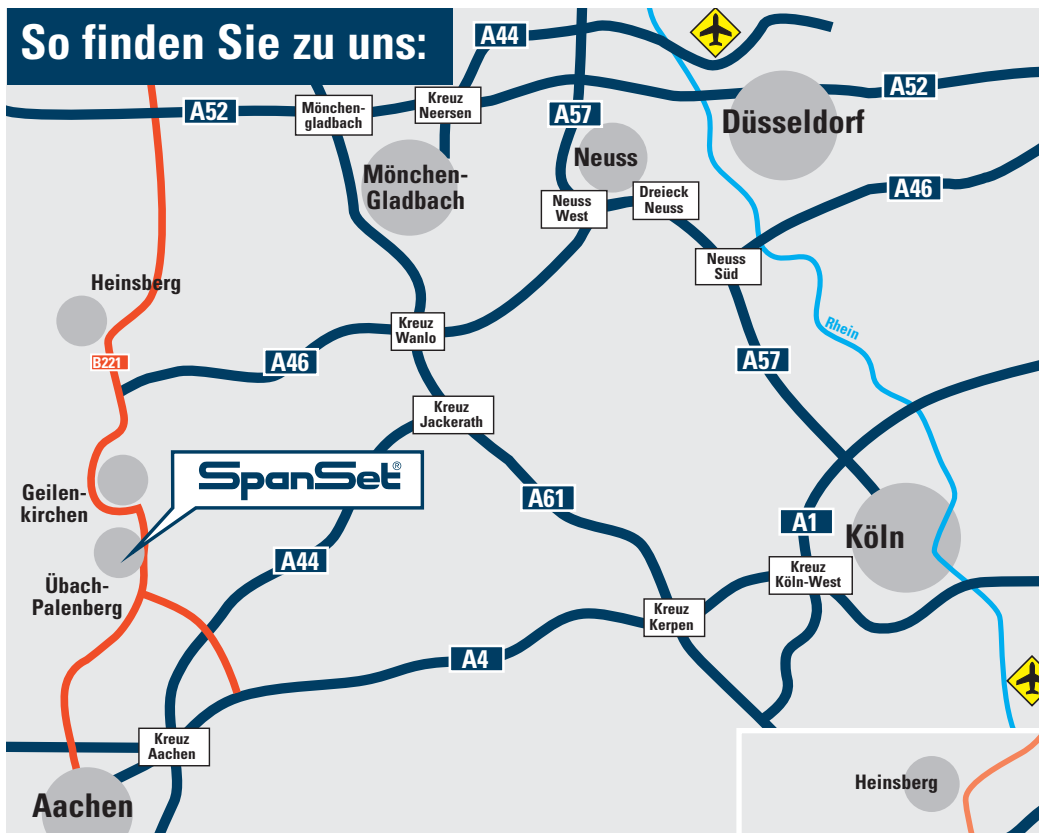

So finden Sie zu uns:

aus Richtung Köln

Autobahn A4 bis Abfahrt Eschweiler West (5a) – Richtung Alsdorf / Übach-Palenberg immer der Vorfahrtstraße folgen bis zum zweiten Kreisverkehr – rechts Richtung Übach-Palenberg abbiegen – an der dritten Ampelkreuzung links abbiegen – 500 m rechts SpanSet-Firmengelände

aus Richtung Aachen – Belgien – Niederlande

Autobahn A44 bis Abfahrt Alsdorf-Hoengen – Richtung Alsdorf / Übach-Palenberg immer der Vorfahrtstraße folgen bis zum zweiten Kreisverkehr – rechts Richtung Übach-Palenberg abbiegen – an der dritten Ampelkreuzung links abbiegen – 500 m rechts SpanSet-Firmengelände

aus Richtung Düsseldorf

Autobahn A44 bis Abfahrt Aldenhoven – B56 Richtung Geilenkirchen – B221 bis Übach-Palenberg – an der zweiten Ampelkreuzung rechts – 500 m rechts SpanSet-Firmengelände

oder A46 bis Ende – links B221 Richtung Geilenkirchen – B221 bis Übach-Palenberg – an der zweiten Ampelkreuzung rechts – 500 m rechts SpanSet-Firmengelände